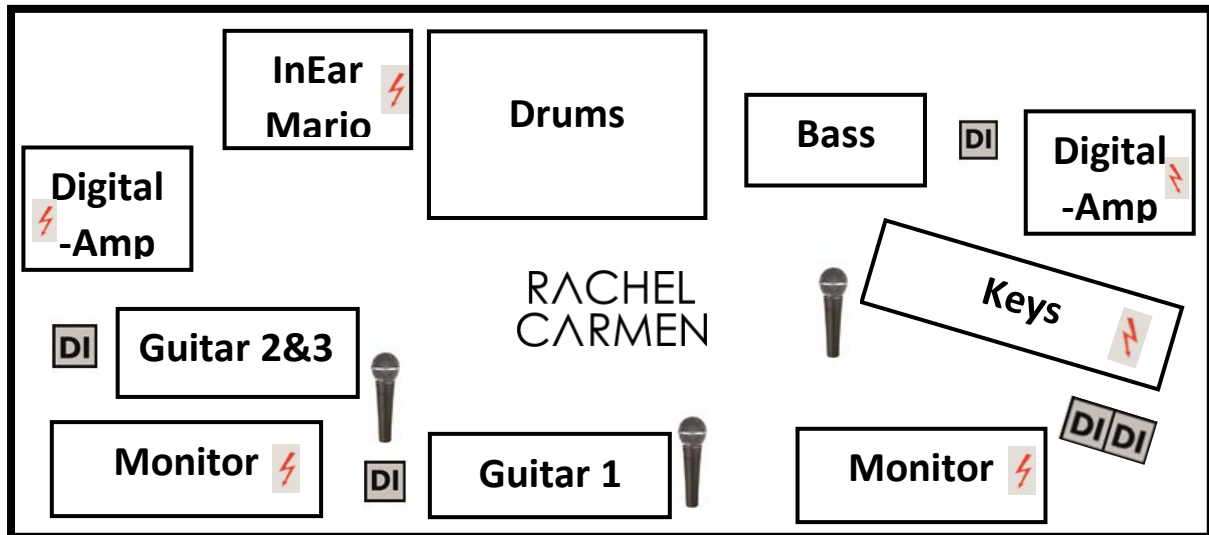

Wir bringen 15 Kanäle ans FOH

Bühnenfläche: mindestens 2x3m

Ch	Input	Bevorzugtes Mikrofon/DI	Stativ
1	Kick	AUDIX D6 (own)	Tall
2	Snare Top	SM 57 (own)	Tall
3	Floor Tom	AUDIX D4 (own)	Stativ
4	Hang Tom	AUDIX D2 (own)	Stativ
5	Overhead L	Beyerdynamic (own)	Stativ
6	Overhead R	Beyerdynamic (own)	Stativ
7	Key L	Stereo DI (own)	
8	Key R	Stereo DI (own)	
9	Acoustic Guitar Rachel (1)	DI (own)	
10	Accoustic Guitar Thomi (2)	DI	
11	E-Guitar Thomi (3)	Amp-Mic / DI	
12	E-Bass	Amp-Mic / DI	
13	Vocal Rachel (Guitar 1)	Shure KSM9 (own wireless)	Stativ
14	Vocal Keys	Shure Beta 58	Stativ
15	Vocal (Guitar 2&3)	Shure Beta 58	Stativ

Monitoring:

1x neutral klingender Fullrange-Lautsprecher auf einem PreFader Aux.
Rachel bringt ihr eigenes InEar mit. Mario (Drummer) bringt eigenes InEar mit

DI:

Erledigen wir mit einer eigenen Stereo DI und einer normalen DI.
Bitte 2 DI's (für Gitarristen & Bassisten) bereitstellen.

Wireless:

Rachel Carmen bringt eine eigene Shure UHF-R Funkstrecke im J5E-Band mit.

Strom:

An den eingezeichneten Stellen wird für das Keyboard, Amp und für das Monitoring Strom benötigt. Bitte keine weiteren Geräte auf den Bühnenstrom stecken!

Techniker:

Rachel Carmen reist ohne eigenen Tontechniker an.

PA:

Eine zum Veranstaltungsort und Besucherzahl passende, professionelle PA. Die PA sollte den Zuschauerbereich möglichst gleichmässig beschallen.